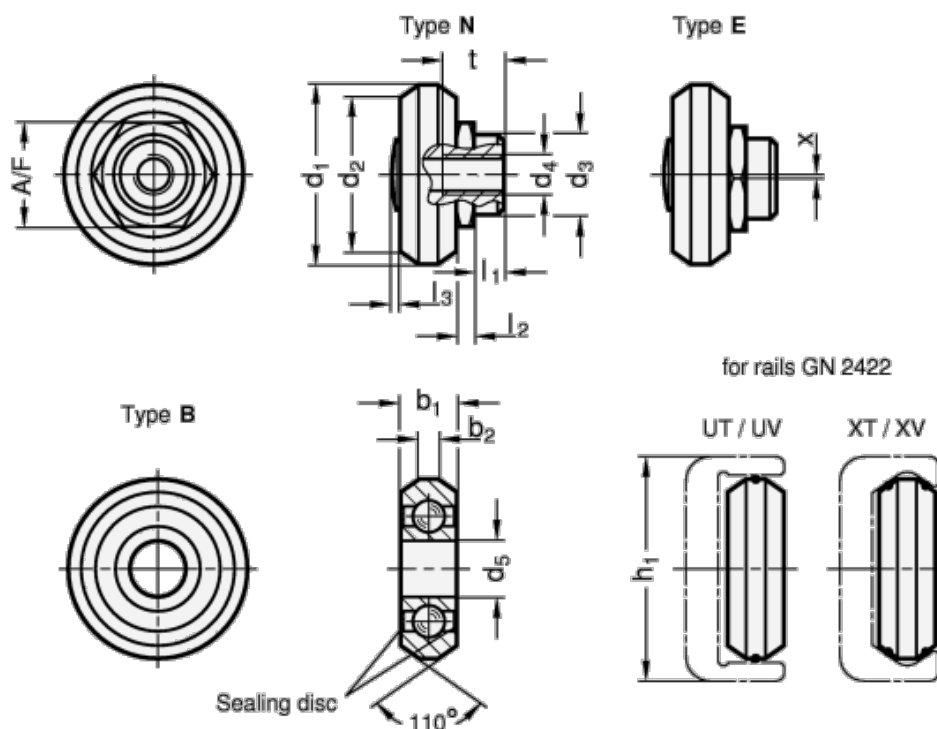

Data Sheet

Article number: 20242635E2RS

Description: E+G kompakt leje GN 2426-35-E-2RS

Measures

A/F = 15	h1	= 35
b1 =	L1	= 4.2
b2 =	L2	= 2.5
d1 = 28	L3 max.	= 0.7
d2 = -	t	= 9
d3 = 12	Weight in (g)	= 32
d4 = M5	x	= 0.7
d5 =		